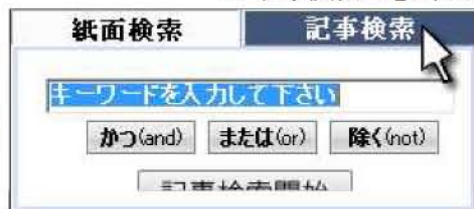

■ 紙面検索について D

[▲上部へ](#)

目的の紙面を検索します。

タブをクリックすることによって、紙面検索と記事検索を切り替えることができます。

※ 紙面検索タブをクリック

※ 記事検索タブをクリック

紙面検索開始	指定した条件で紙面検索を開始し、条件に一致する紙面を表示します。
記事検索開始	指定した条件で記事検索を開始し、指定した語句を含む記事を表示します。

■ 記事検索について D

[▲上部へ](#)

テキストボックスにキーワードを入力して、参照したい記事を検索することができます。

以下の3種類の検索方法を使用すると、よりの確に目的の記事を探し出すことができます。

かつ (and)	<p>複数のキーワード全てを含む記事を検索します。</p> <p>1つ目のキーワードを入力した後に【かつ】をクリック(または“スペース”を入力)し、2つ目のキーワードを入力してから【記事検索開始】をクリックします。</p>
または (or)	<p>複数のキーワードのいずれかを含む記事を検索します。</p> <p>1つ目のキーワードを入力した後に【または】をクリック(または半角の“ <パイプライン>”を入力)し、2つ目のキーワードを入力してから【記事検索開始】をクリックします。</p>
除く (not)	<p>あるキーワードを含み、あるキーワードを含まない記事を検索します。</p> <p>キーワード1(検索対象に含めたい語句)を入力後、【除く】をクリック(または半角の“-<マイナス>”を入力)し、キーワード2(省きたい語句)を入力し、【記事検索開始】をクリックします。</p>