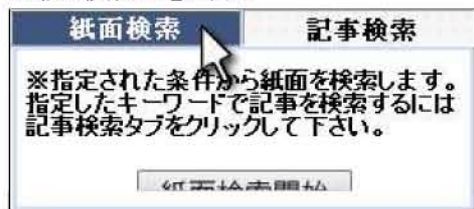

■ 紙面検索について D

[▲上部へ](#)

目的の紙面を検索します。

タブをクリックすることによって、紙面検索と記事検索を切り替えることができます。

※ 紙面検索タブをクリック